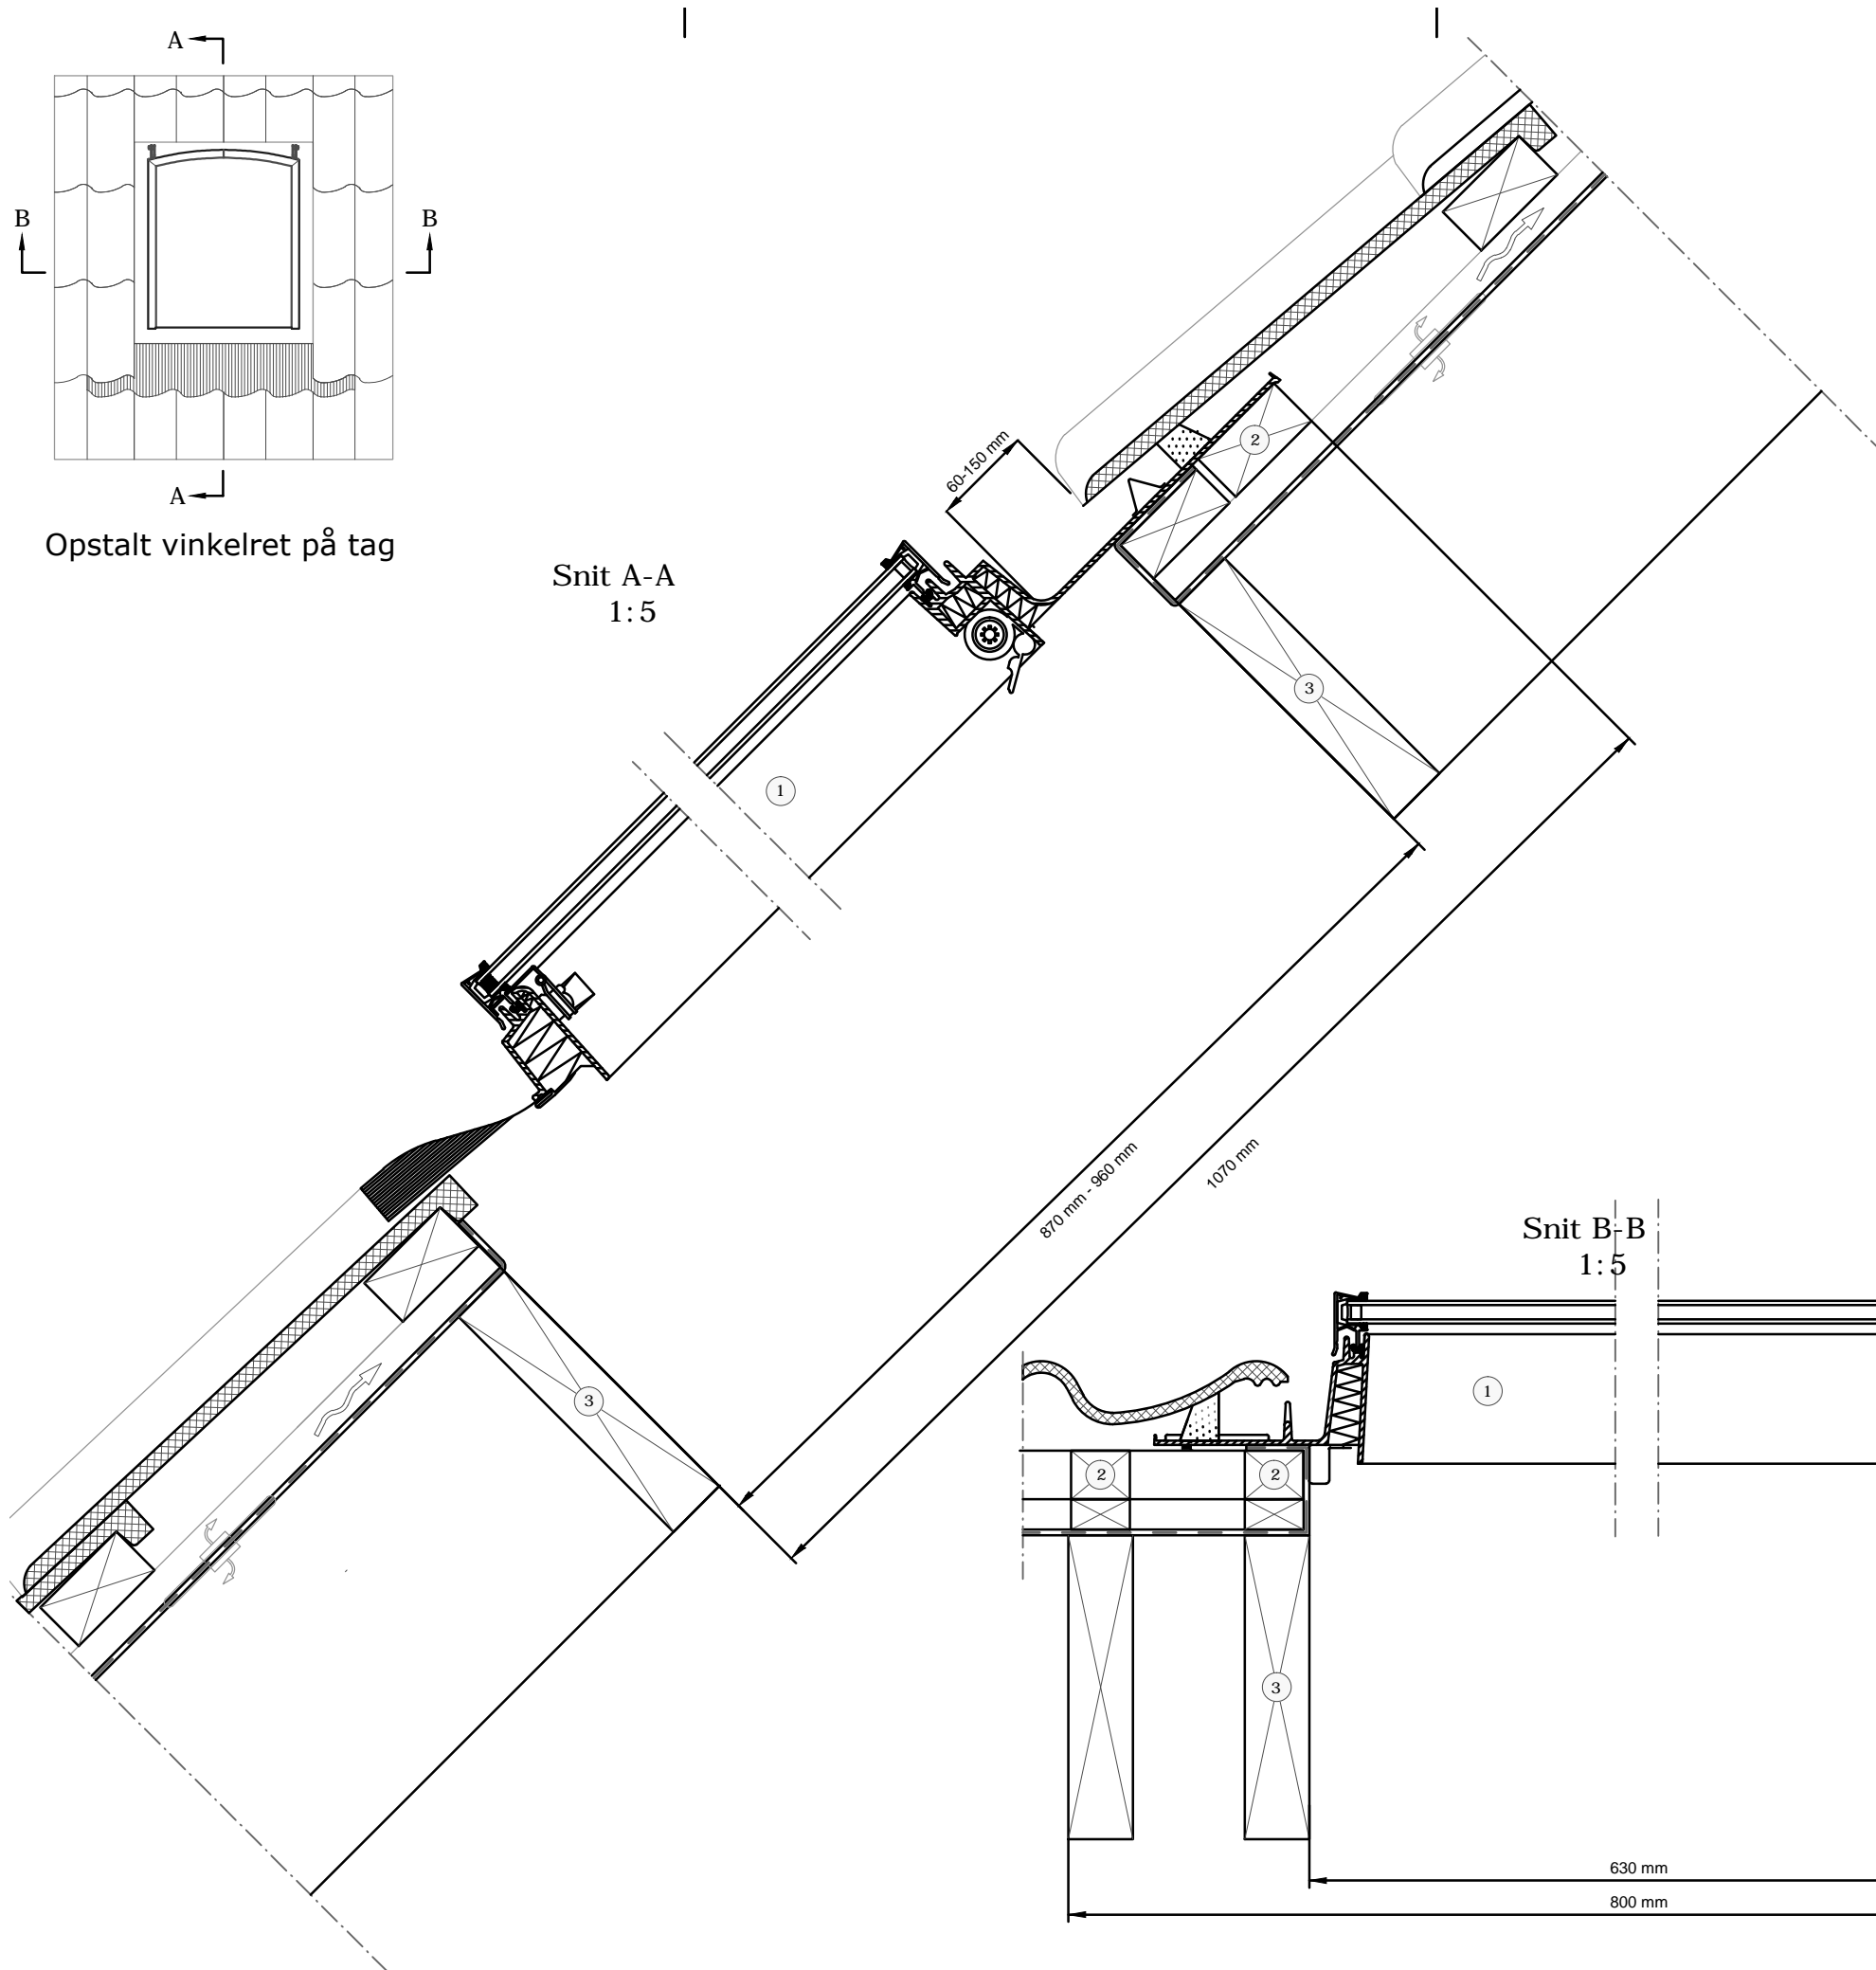

Opstalt vinkelret på tag

Snit A-A  
1:5

Snit B-B  
1:5

- ① VELUX klassisk tagvindue (GVO 15°-60°)
- ② Tvær lægter (ej VELUX)
- ③ Veksel, kun ved udveksling mellem spær (ej VELUX)

Tagbeklædning:  
**Tagsten**  
Max 60 mm

VELUX Produkter:  
**GVO**  
15°-60°

VELUX vindues størrelser:

Str.	bredde (mm)	Højde (mm)
	540	760

© VELUX GROUP ® VELUX, VELUX logoet er et registreret varemærke

**VELUX**

Emne: GVO klassisk tagvindue installeret i tagsten til historiske bygninger

Tegningsnr.:---		SCo:---	
Dato: 23.07.2018	Rev. dato:	Format: A3	Mål: 1:5

Note: Ved indbygning af VELUX ovenlysvinduer skal det sikres, at producentens montagevejledning og gældende bygge- og brandmyndighedskrav overholdes. Tagkonstruktionen angivet på tegningen viser principperne for en tagkonstruktion og skal tilpasses den konkrete byggesag, lokal praksis for god byggeskik og øvrige byggevareleverandørers anvisninger.