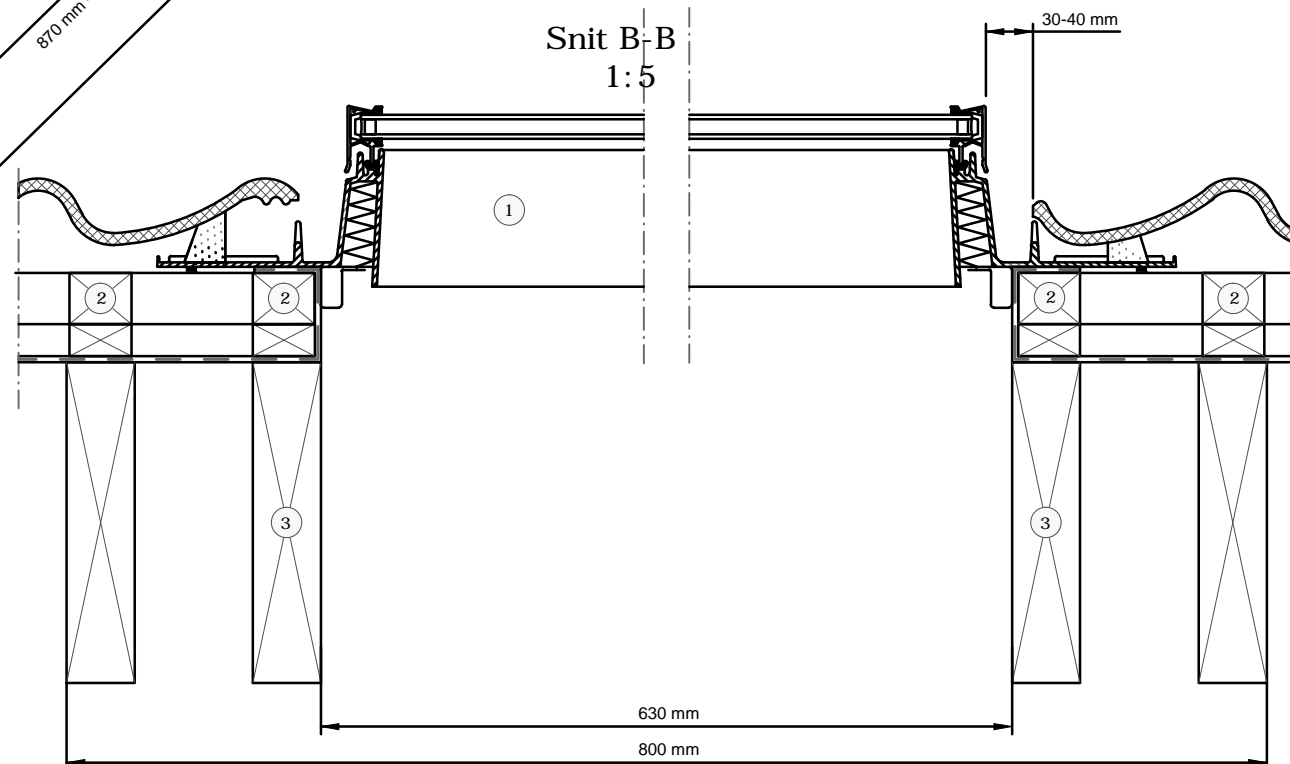

Opstalt vinkelret på tag

Snit A-A  
1:5

Snit B-B  
1:5

- ① VELUX klassisk tagvindue (GVO 15°-60°)
- ② Tvær lægter (ej VELUX)
- ③ Veksel, kun ved udveksling mellem spær (ej VELUX)

Tagbeklædning:  
**Tagsten**  
Max 60 mm

VELUX Produkter:  
**GVO**  
15°-60°

VELUX vindues størrelser:

Str.	bredde (mm)	Højde (mm)
	540	760

© VELUX GROUP ® VELUX, VELUX logoet er et registreret varemærke

**VELUX**

Emne: GVO klassisk tagvindue installeret i tagsten til historiske bygninger

Tegningsnr.:---		SCo:---	
Dato: 23.07.2018	Rev. dato:	Format: A3	Mål: 1:5

Note: Ved indbygning af VELUX ovenlysvinduer skal det sikres, at producentens montagevejledning og gældende bygge- og brandmyndighedskrav overholdes. Tagkonstruktionen angivet på tegningen viser principperne for en tagkonstruktion og skal tilpasses den konkrete byggesag, lokal praksis for god byggeskik og øvrige byggevareleverandørers anvisninger.